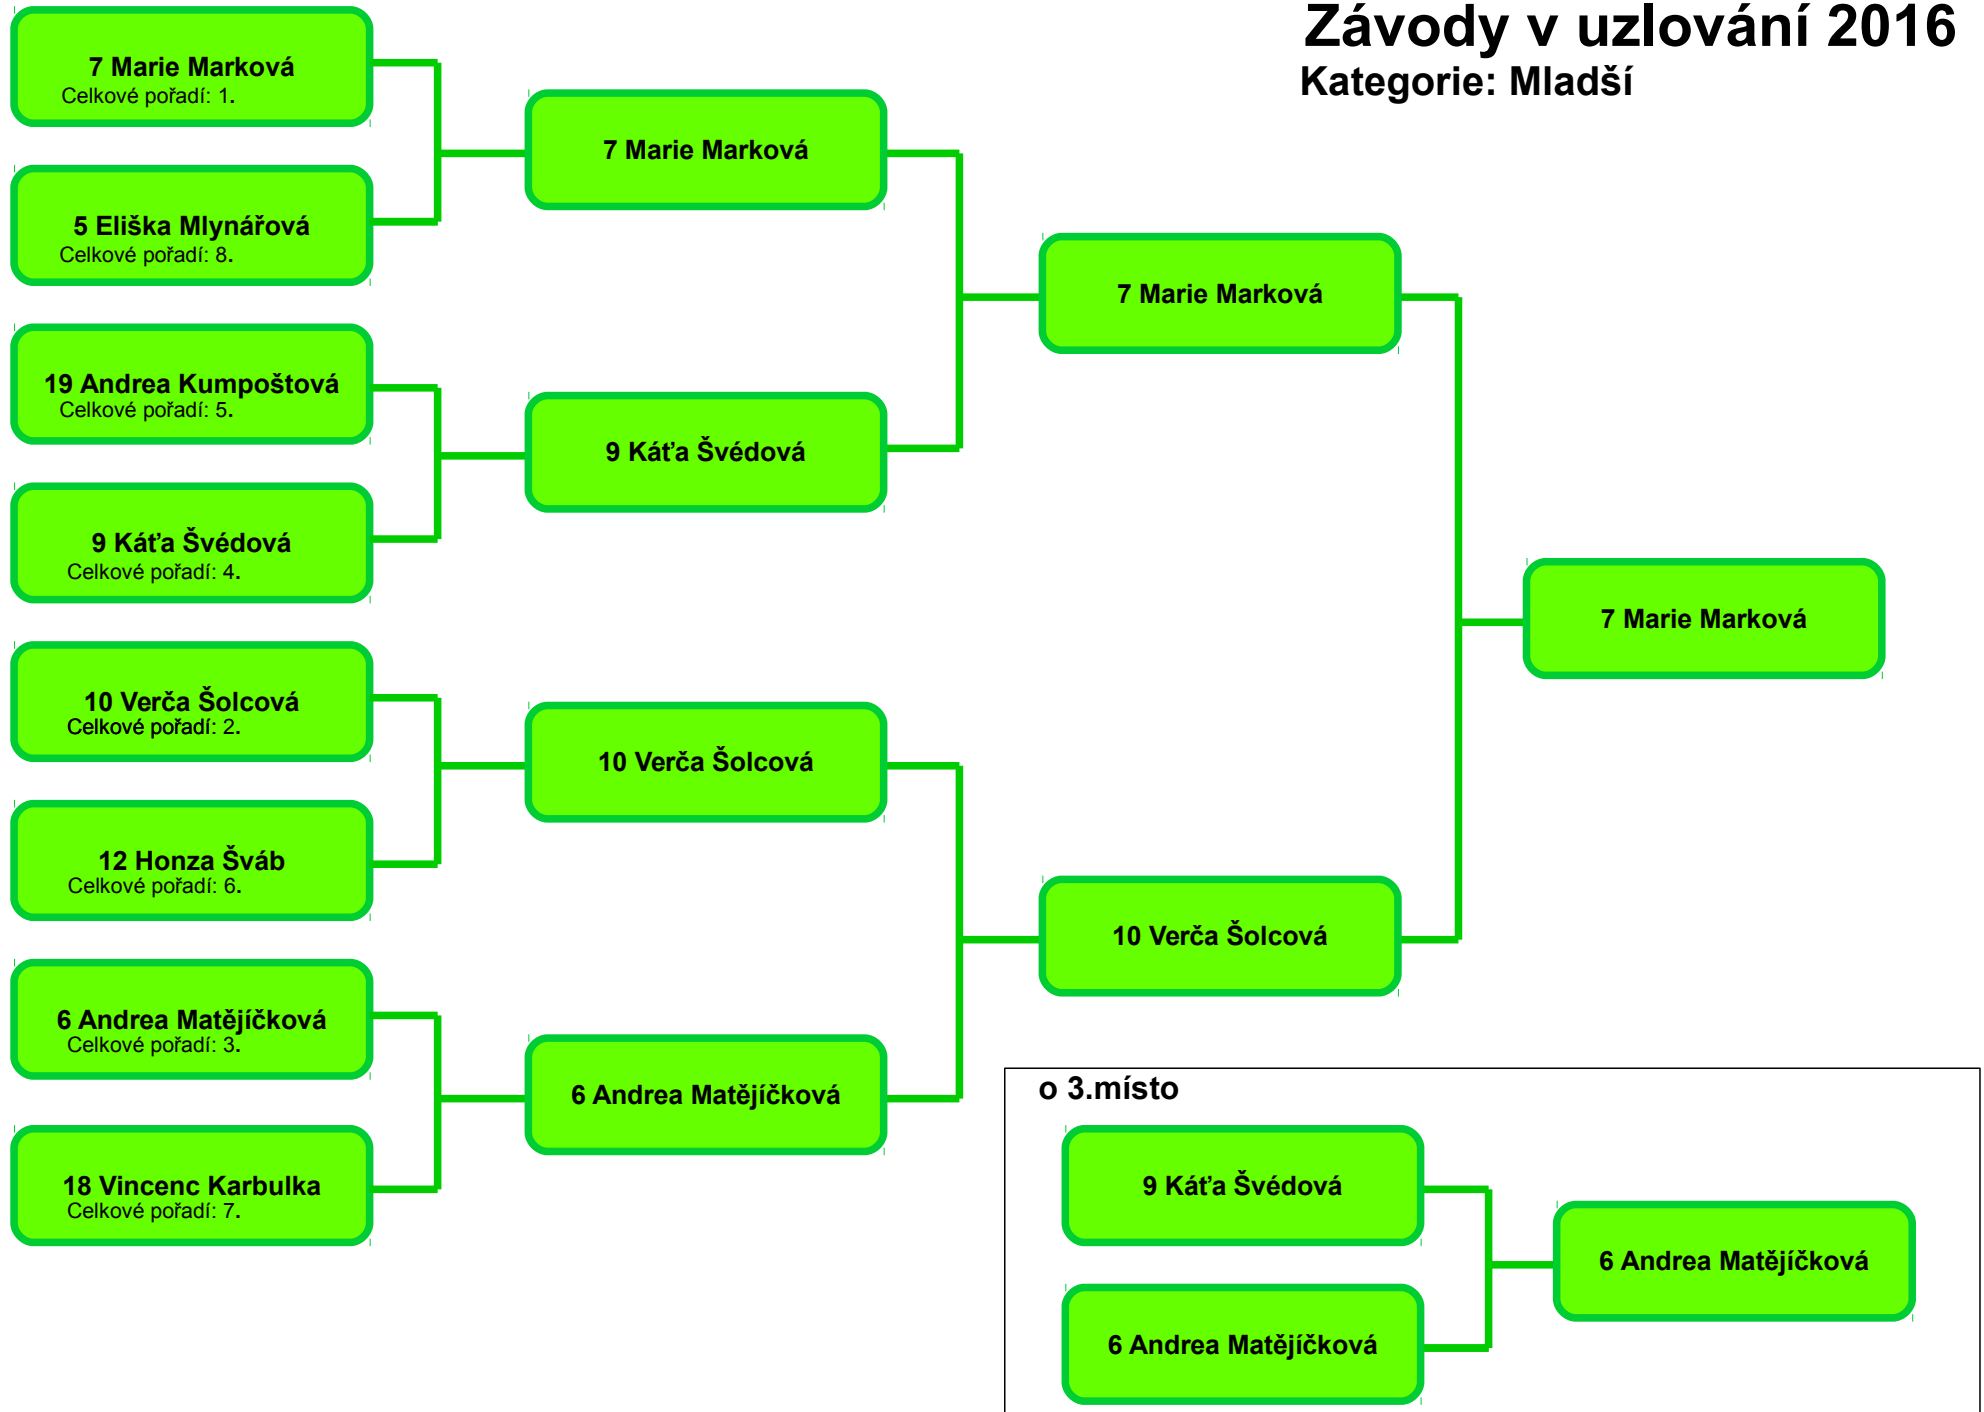

Závody v uzlování 2016

Kategorie: Mladší

Finální pořadí	Pořadí z předkola	Start č.	Jméno	Příjmení	Středisko	1. čas	Chyb	2. čas	Chyb	Nejlepší čas	Chyb

1	1	7	Marie	Marková	Letohrad	01:15,02	0	00:56,50	0	00:56,50	0
2	3	10	Verča	Šolcová	Dolní Dobrouč	02:34,00	0	01:26,42	0	01:26,42	0
3	2	6	Andrea	Matějčíková	Dolní Dobrouč	01:24,40	0	02:45,79	0	01:24,40	0
4	5	9	Káťa	Švédová	Letohrad	02:03,77	0	01:35,80	0	01:35,80	0
5	4	19	Andrea	Kumpoštová	Česká Třebová	01:30,17	0	01:47,92	0	01:30,17	0
6	6	12	Honza	Šváb	Dolní Dobrouč	02:00,80	0	01:35,89	0	01:35,89	0
7	7	18	Vincenc	Karbulka	Ústí nad Orlicí	02:53,20	0	01:36,10	0	01:36,10	0
8	8	5	Eliška	Mlynářová	Dolní Dobrouč	03:25,58	0	01:56,90	0	01:56,90	0
9	9	8	Anežka	Stejskalová	Letohrad	04:00,90	0	02:54,66	0	02:54,66	0
10	10	4	Mája	Mikysková	Dolní Dobrouč	04:00,00	1	02:55,21	0	02:55,21	0
11	11	11	Tonda	Šolc	Dolní Dobrouč	03:00,93	0	04:00,00	3	03:00,93	0
12	12	13	Patrik	Šendera	Česká Třebová	03:31,16	0	04:00,00	1	03:31,16	0
13	13	1	Martina	Bednářová	Dolní Dobrouč	02:38,19	2	01:23,37	2	01:23,37	2
14	14	17	Honza	Marhold	Ústí nad Orlicí	04:00,00	2	04:00,00	4	04:00,00	2
15	15	2	Simonka	Skalická	Dolní Dobrouč	01:41,40	3	01:40,50	3	01:40,50	3
16	16	15	Matyáš	Votruba	Česká Třebová	00:34,27	4	00:52,28	4	00:34,27	4
17	17	3	Zuzanka	Štěchová	Dolní Dobrouč	02:15,16	4	01:53,60	4	01:53,60	4
18	18	14	Daniel	Viščák	Česká Třebová	02:14,50	4	02:21,71	4	02:14,50	4
19	19	16	Kuba	Haruda	Česká Třebová	01:55,60	5	00:53,96	5	00:53,96	5

Závody v uzlování 2016

Kategorie: Mladší